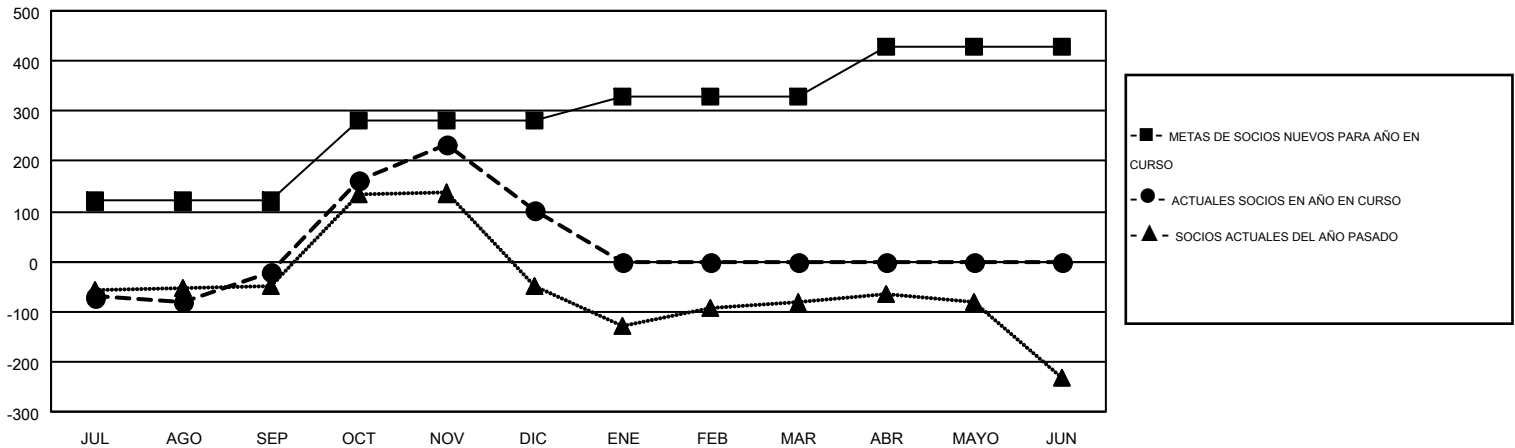

# MONTHLY MEMBERSHIP PROGRESS REPORT

Results as of: 12/31/2014

Multiple District H

LOCATION: PERU

GMT: JAIME GARCÍA CEPEDA

GMT DE AE 3

Clubes					socios				
RESULTADOS DE 2014-2015					RESULTADOS DE 2014-2015				
TRIMESTRE	META DE CLUBES NUEVOS	NUEVOS CLUBES	CLUBES DADOS DE BAJA	GANANCIA/PÉRDIDA NETA	TRIMESTRE	META DE SOCIOS NUEVOS	SOCIOS FUNDADORES Y NUEVOS SOCIOS AÑADIDOS	SOCIOS DADOS DE BAJA	GANANCIA/PÉRDIDA NETA
JUL/AGO/SEP	5	2	3	-1	JUL/AGO/SEP	120	272	293	-21
OCT/NOV/DIC	4	8	6	2	OCT/NOV/DIC	160	458	335	123
ENE/FEB/MAR	2	0	0	0	ENE/FEB/MAR	50	0	0	0
ABR/MAYO/JUN	2	0	0	0	ABR/MAYO/JUN	100	0	0	0

METAS Y CIFRA ACUMULATIVA DE CLUBES NUEVOS

METAS Y CIFRA ACUMULATIVA DE SOCIOS

CLUBES DADOS DE BAJA: 9	156 CLUBS OF 262 AÑADIERON 1 O MÁS SOCIOS NUEVOS	<u>DISTRIBUCIÓN POR SEXO</u>	
SOCIOS DADOS DE BAJA		MASCULINO	3,138 (51.87%)
FALLECIDOS	12	FEMENINO	2,912 (48.13%)
CLUB CANCELADO	105	<a href="#">CLIC AQUÍ PARA DATOS DE SALUD DE CLUB</a>	
OTRO	511		
TOTAL	628		
		SOCIOS EN UNIDAD FAMILIAR	2,058
		CABEZA DE FAMILIA	845
		NO ES CABEZA DE FAMILIA	1,213