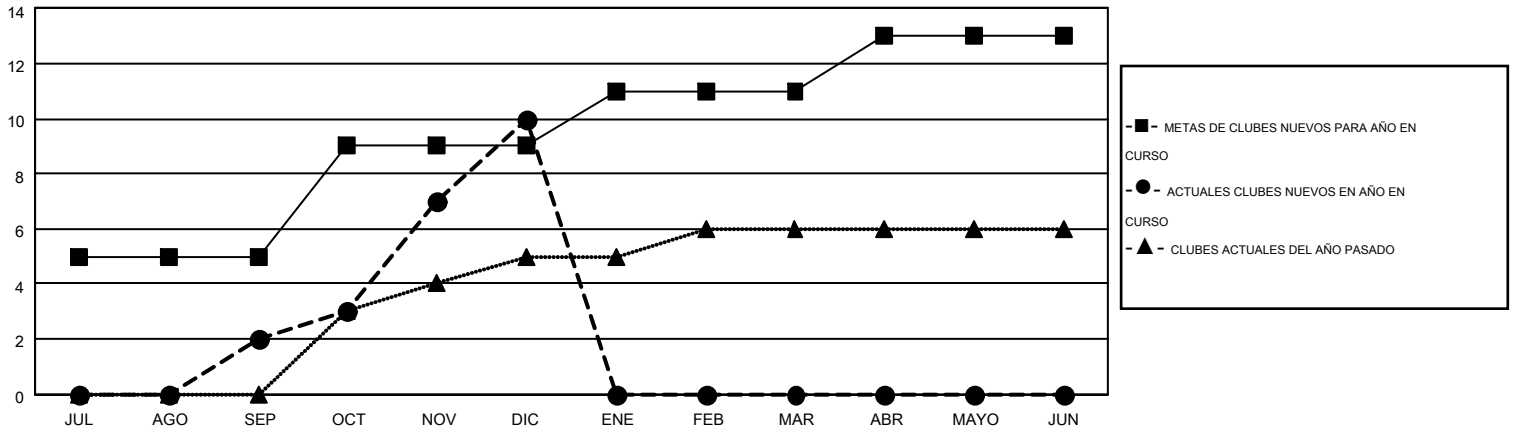

# MONTHLY MEMBERSHIP PROGRESS REPORT

Results as of: 12/31/2014

Multiple District H

LOCATION: PERU

GMT: JAIME GARCÍA CEPEDA

GMT DE AE 3

Clubes					socios				
RESULTADOS DE 2014-2015					RESULTADOS DE 2014-2015				
TRIMESTRE	META DE CLUBES NUEVOS	NUEVOS CLUBES	CLUBES DADOS DE BAJA	GANANCIA/PÉRDIDA NETA	TRIMESTRE	META DE SOCIOS NUEVOS	SOCIOS FUNDADORES Y NUEVOS SOCIOS AÑADIDOS	SOCIOS DADOS DE BAJA	GANANCIA/PÉRDIDA NETA
JUL/AGO/SEP	5	2	3	-1	JUL/AGO/SEP	120	272	293	-21
OCT/NOV/DIC	4	8	6	2	OCT/NOV/DIC	160	458	335	123
ENE/FEB/MAR	2	0	0	0	ENE/FEB/MAR	50	0	0	0
ABR/MAYO/JUN	2	0	0	0	ABR/MAYO/JUN	100	0	0	0

METAS Y CIFRA ACUMULATIVA DE CLUBES NUEVOS

METAS Y CIFRA ACUMULATIVA DE SOCIOS

CLUBES DADOS DE BAJA: 9	156 CLUBS OF 262 AÑADIERON 1 O MÁS SOCIOS NUEVOS	<u>DISTRIBUCIÓN POR SEXO</u>	
SOCIOS DADOS DE BAJA		MASCULINO	3,138 (51.87%)
FALLECIDOS	12	FEMENINO	2,912 (48.13%)
CLUB CANCELADO	105	<a href="#">CLIC AQUÍ PARA DATOS DE SALUD DE CLUB</a>	
OTRO	511		
TOTAL	628		
		SOCIOS EN UNIDAD FAMILIAR	2,058
		CABEZA DE FAMILIA	845
		NO ES CABEZA DE FAMILIA	1,213